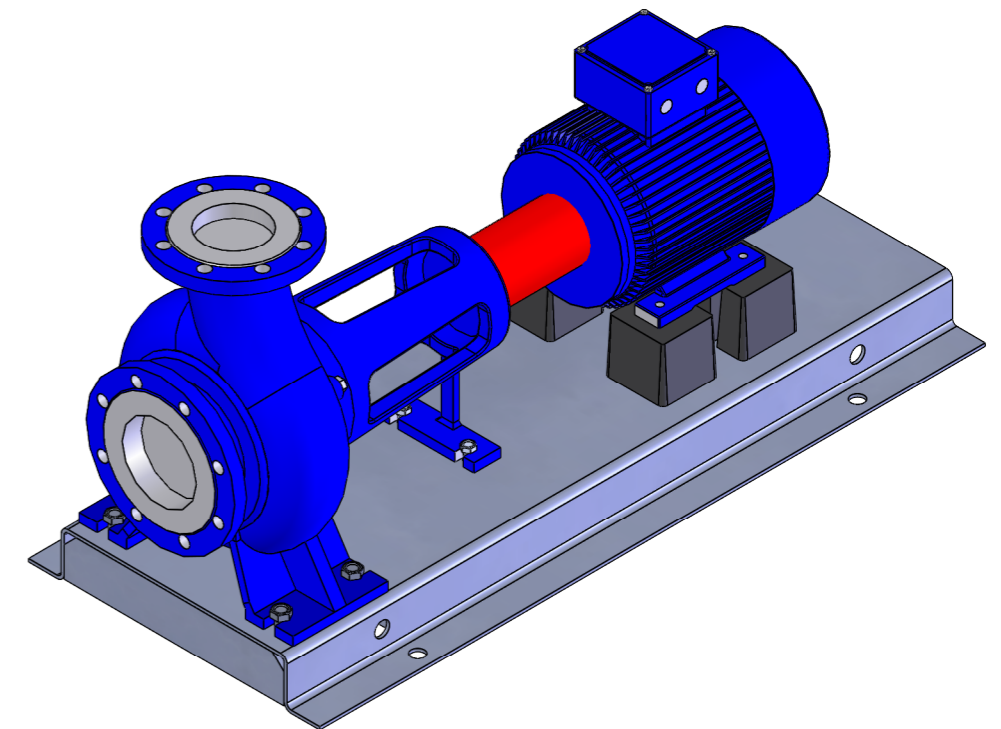

NHVe.100-160 [4,0 kW] n= 1450 obr/min

NHVe.100-160	4,0kW/1450 rpm	 Grudziądz Ul. Droga Jeziorna 8
	112-4	