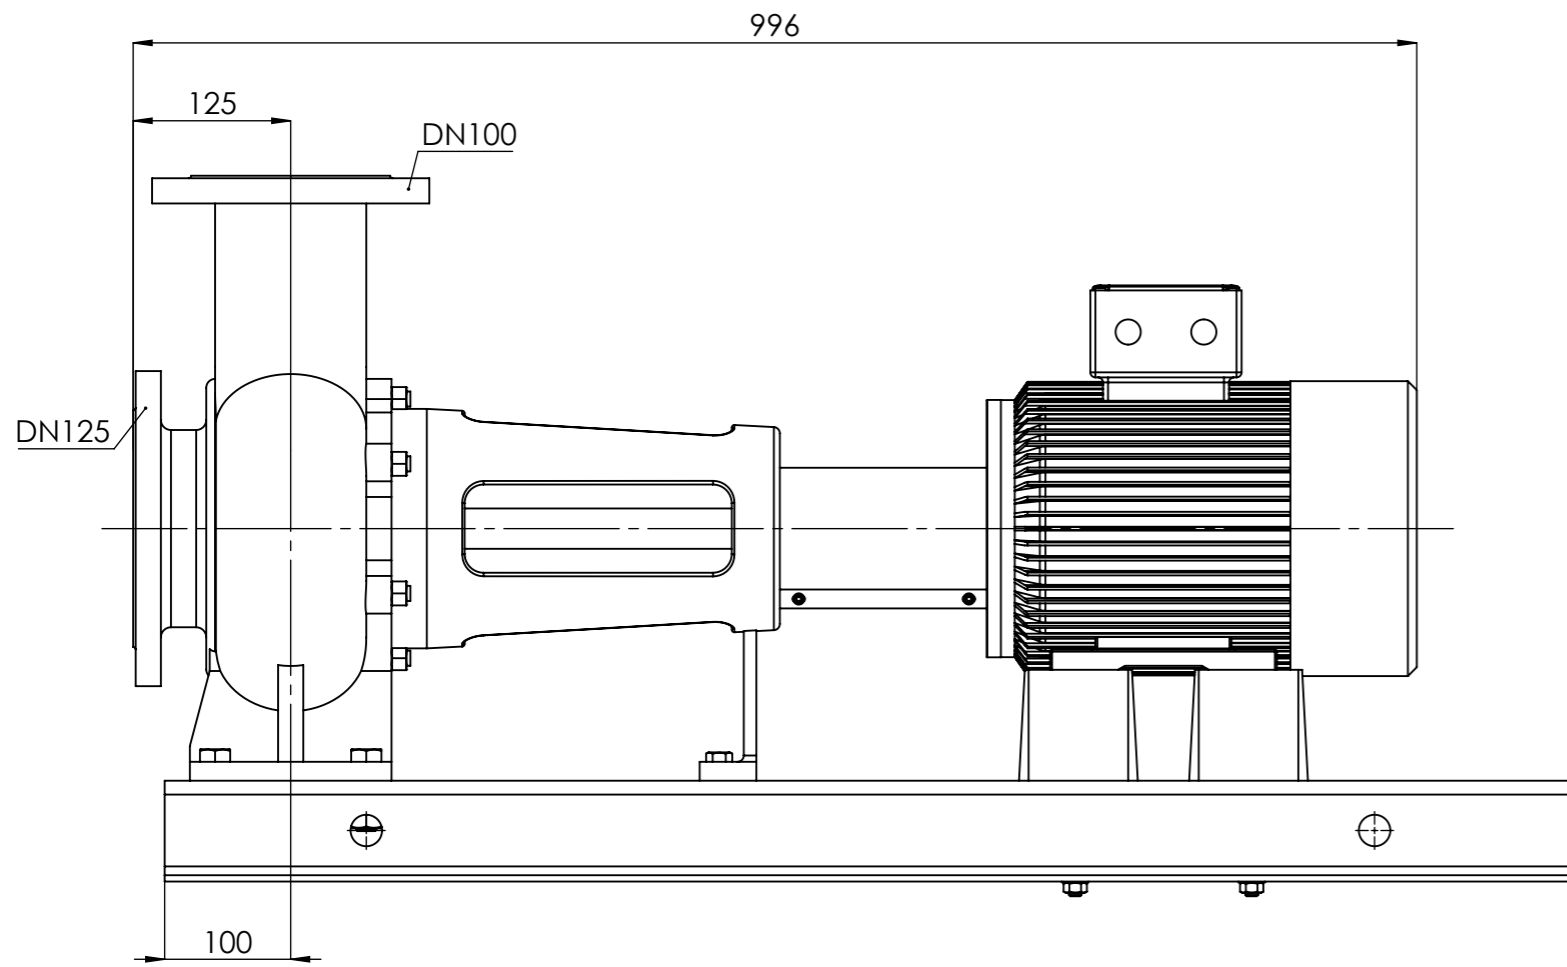

NHVe.100-160 [4,0 kW] n= 1450 obr/min

NHVe.100-160	4,0kW/1450 rpm	 Grudziądz Ul. Droga Jeziorna 8
	112-4	