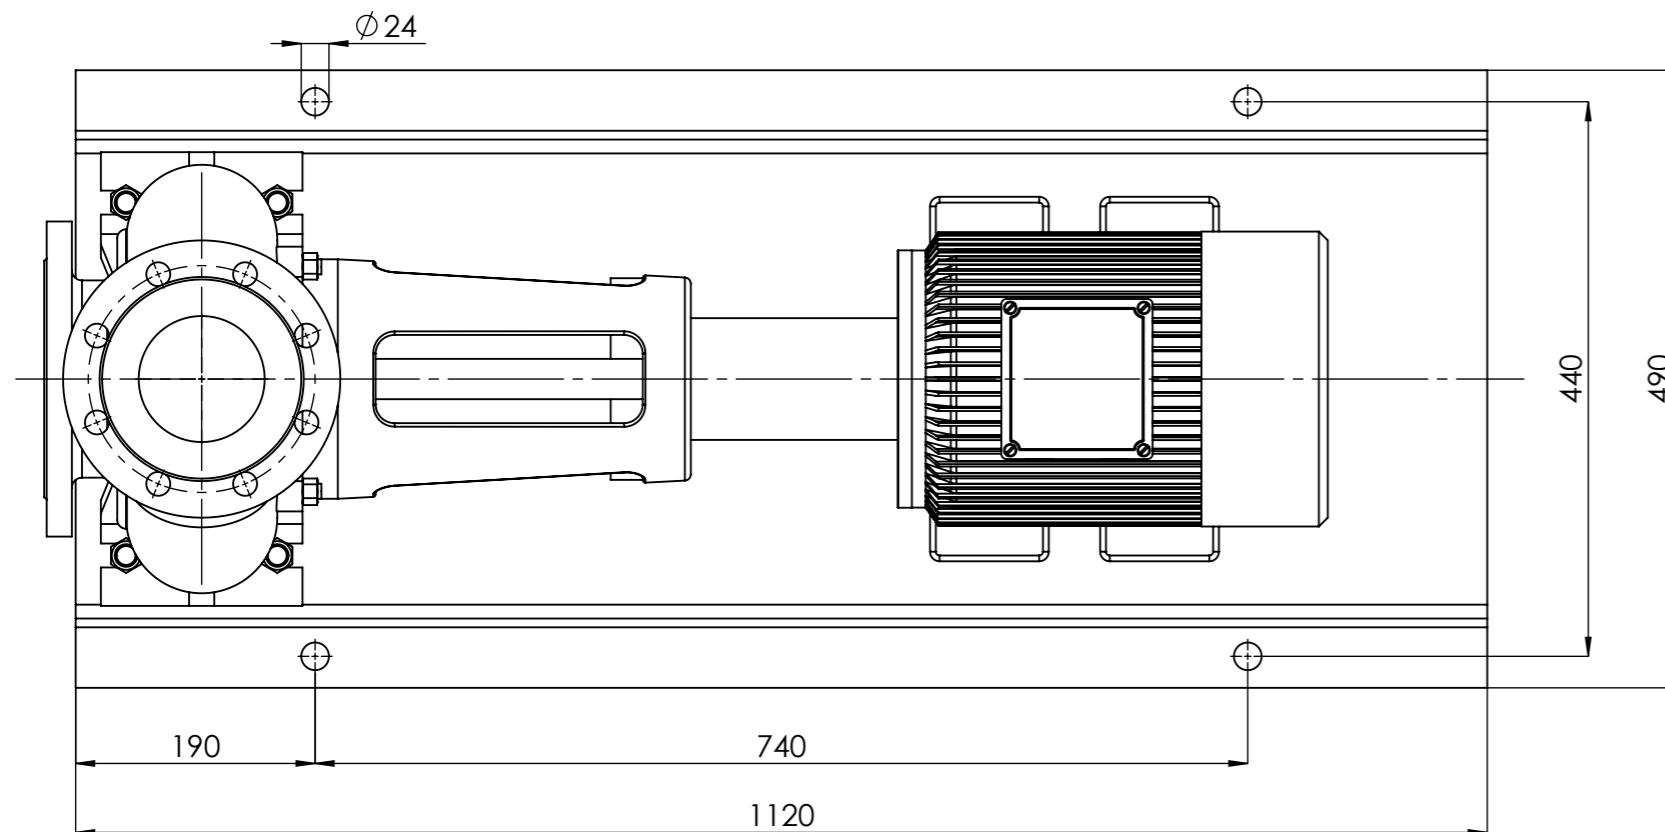

NHVe.100-160 [4,0 kW] n= 1450 obr/min

NHVe.100-160	4,0kW/1450 rpm	 Grudziądz Ul. Droga Jeziorna 8
	112-4	