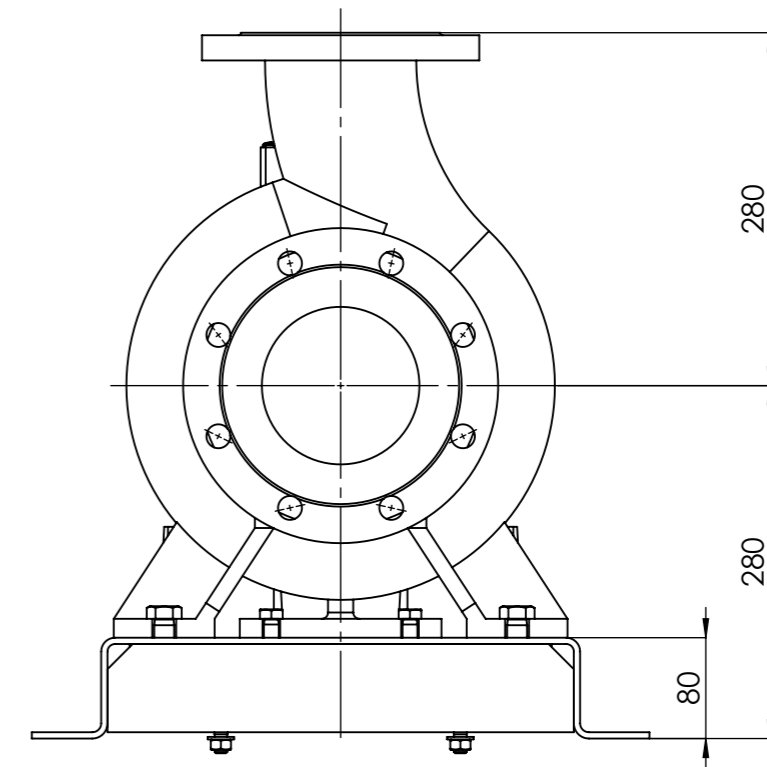

NHVe.100-160 [4,0 kW] n= 1450 obr/min

NHVe.100-160	4,0kW/1450 rpm	 Grudziądz Ul. Droga Jeziorna 8
	112-4	